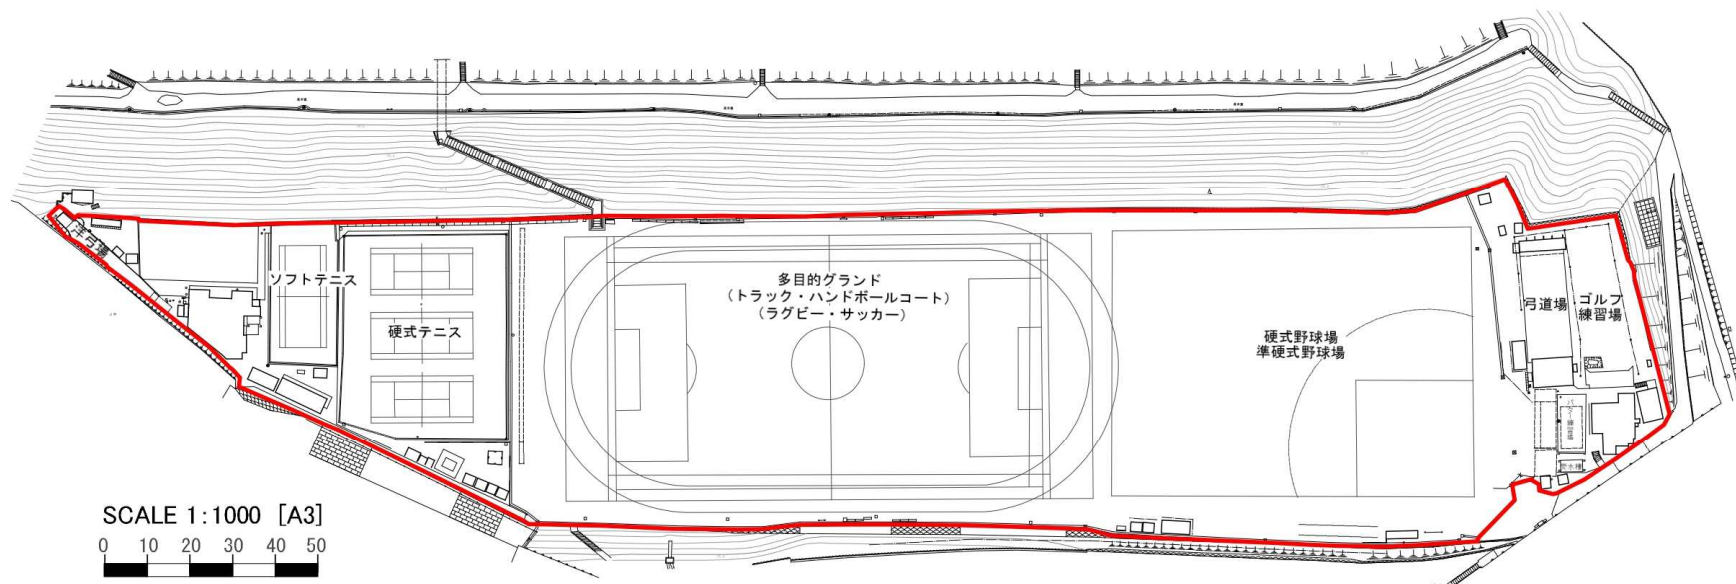

-  校地、運動場等
-  神学部・理工学部が使用する校舎
-  他の校舎
-  校舎以外

上智大学 四谷キャンパス (東京都千代田区紀尾井町7-1)

校地面積[m ²]	校舎敷地	運動場敷地	計
自有	47,501.14	0.00	47,501.14
借用	4,260.00	23,972.87	28,232.87
計	51,761.14	23,972.87	75,734.01

校舎面積[m ²]	専用
自有	167,428.26
借用	0.00
計	167,428.26

SCALE 1:1200 [A3]

上智大学 四谷キャンパスグラウンド (東京都千代田区紀尾井町7-1)

校地面積[m ²]	校舎敷地	運動場敷地	計
自有	47,501.14	0.00	47,501.14
借用	4,260.00	23,972.87	28,232.87
計	51,761.14	23,972.87	75,734.01