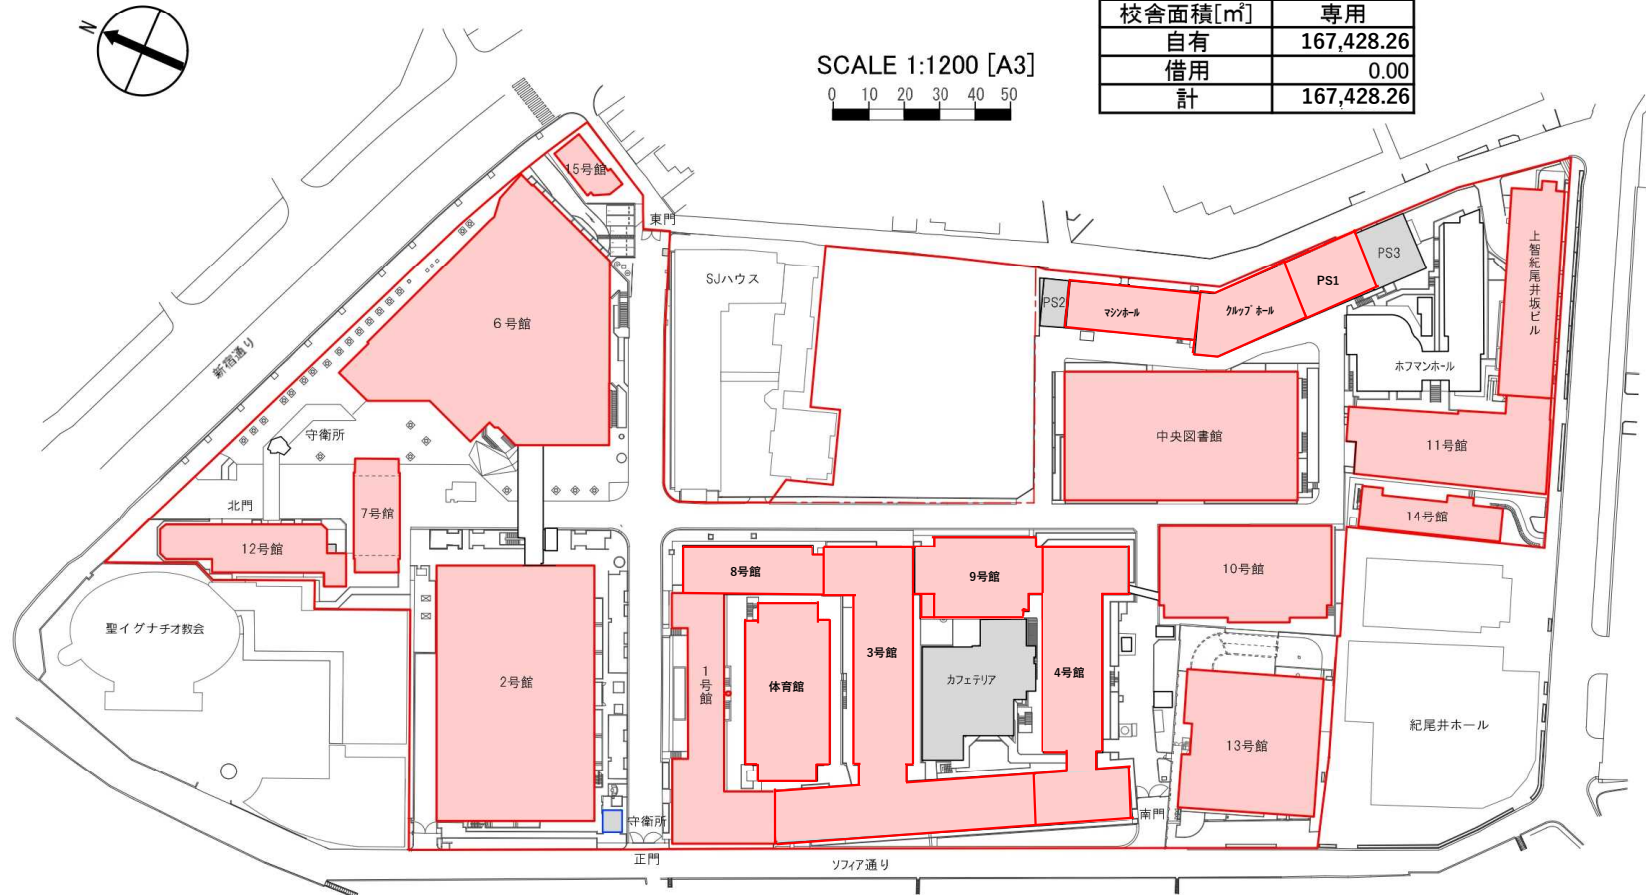

(1) 都道府県内における位置関係の図面

上智大学四谷キャンパス
東京都千代田区紀尾井町 7-1

(2) 最寄り駅からの距離や交通機関がわかる図面

四谷キャンパス

JR中央線／東京地下鉄丸ノ内線・南北線

「四ッ谷」駅から徒歩3分

東京地下鉄有楽町線「麹町」駅から徒歩5分

(3) 校舎、運動場等の配置図(完成年度)

-  校地、運動場等
-  神学部・理工学部が使用する校舎
-  他の校舎
-  校舎以外

上智大学 四谷キャンパス (東京都千代田区紀尾井町7-1)

校地面積[m ²]	校舎敷地	運動場敷地	計
自有	47,501.14	0.00	47,501.14
借用	4,260.00	23,972.87	28,232.87
計	51,761.14	23,972.87	75,734.01

校舎面積[m ²]	専用
自有	167,428.26
借用	0.00
計	167,428.26

SCALE 1:1200 [A3]

上智大学 四谷キャンパスグラウンド (東京都千代田区紀尾井町7-1)

校地面積[m ²]	校舎敷地	運動場敷地	計
自有	47,501.14	0.00	47,501.14
借用	4,260.00	23,972.87	28,232.87
計	51,761.14	23,972.87	75,734.01